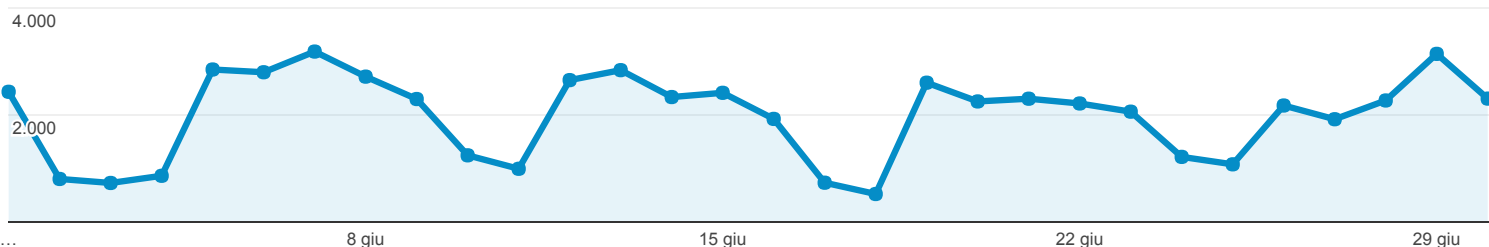

01 giu 2017 - 30 giu 2017

Panoramica

Tutti gli utenti
100,00% Visualizzazioni di pagina

Panoramica

Visualizzazioni di pagina

Visualizzazioni di pagina

59.718

Visualizzazioni di pagina uniche

39.268

Tempo medio sulla pagina

00:00:53

Frequenza di rimbalzo

45,30%

% uscita

23,73%

Pagina